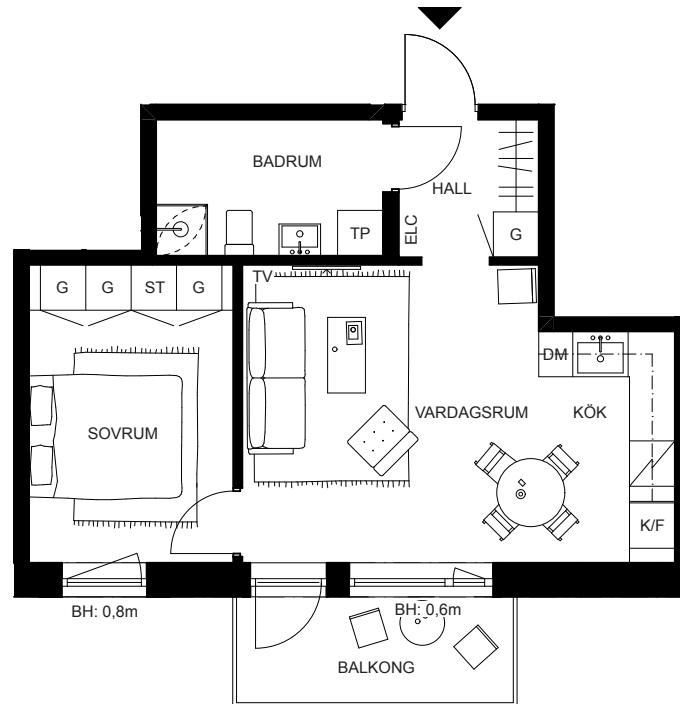

The MEWS

Hallmästarvägen

Lägenhet A1103, A1203, A1303, A1403, A1503

2 rok

ca 42 m²

vån 1-5

G	GARDEROB
ST	STÄDSKÅP
L	LINNESKÅP
K	KYL
F	FRYS
K/F	KYL/FRYS
	KAPPHYLLA

⚡	SPISHÄLL/UGN
DM	DISKMASKIN
M	MICRO
---	ÖVERSKÅP
TM	TVÄTTMASKIN
TT	TORKTUMLARE
TP	TVÄTTPELARE

H	HYLLA
ELC	ELCENTRAL/MULTIMEDIASKÅP
TV	UTTAG FÖR TV
HS	HÖGSKÅP
---	TILLVALSDÖRR
BH	BRÖSTNINGSHÖJD

Utkast bofaktablad The Mews i Slakthusområdet.
Datum: 2025-12-03

Alla förklaringsymboler finns inte i alla lägenheter.