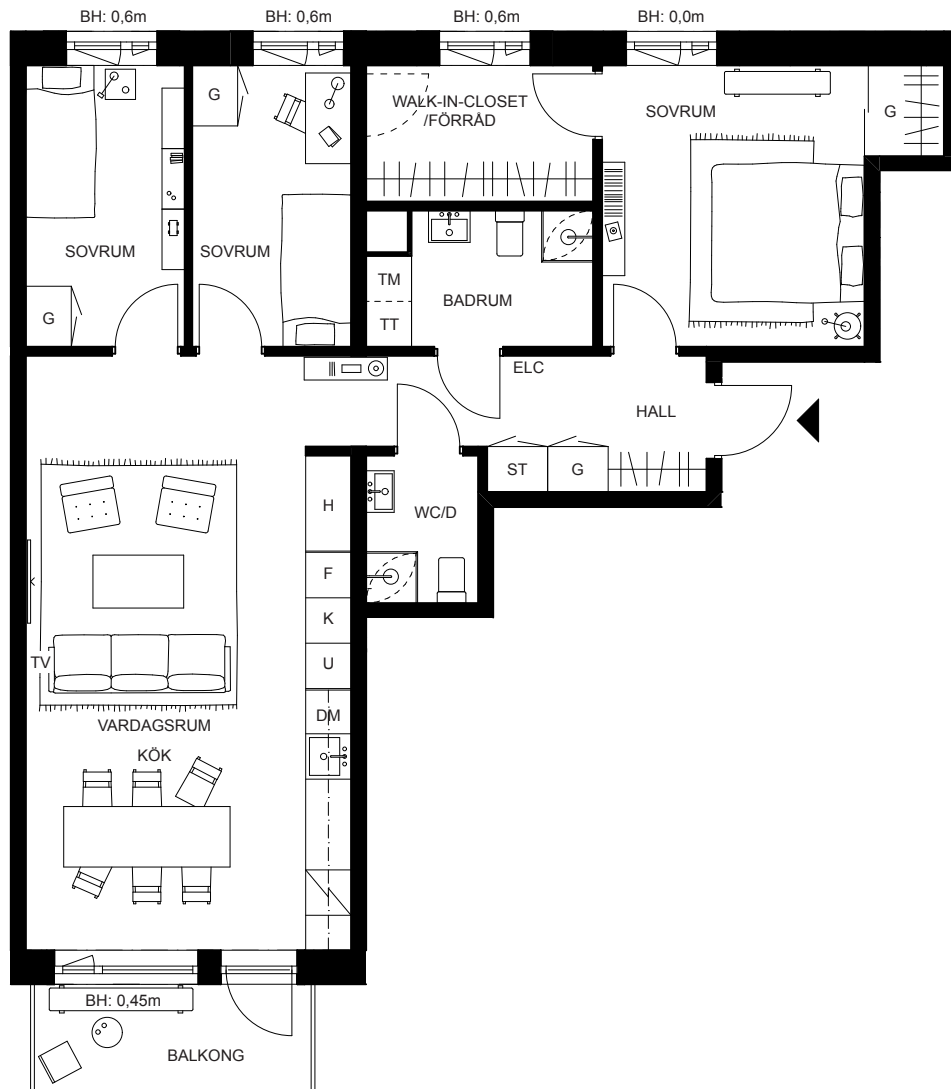

The MEWS

Hallmästarvägen

Lägenhet A1104, A1204, A1304, A1404, A1504

4 rok

ca 88 m²

vån 1-5

G	GARDEROB
ST	STÄDSKÅP
L	LINNESKÅP
K	KYL
F	FRYS
K/F	KYL/FRYS
	KAPPHYLLA

⚡	SPISHÄLL/UGN
DM	DISKMASKIN
M	MICRO
—	ÖVERSKÅP
TM	TVÄTTMASKIN
TT	TORKTUMLARE
TP	TVÄTTPELARE

H	HYLLA
ELC	ELCENTRAL/MULTIMEDIASKÅP
TV	UTTAG FÖR TV
HS	HÖGSKÅP
—	TILLVALSDÖRR
BH	BRÖSTNINGSHÖJD

Utkast bofaktablad The Mews i Slakthusområdet.
Datum: 2025-12-03

Alla förklaringsymboler finns inte i alla lägenheter.