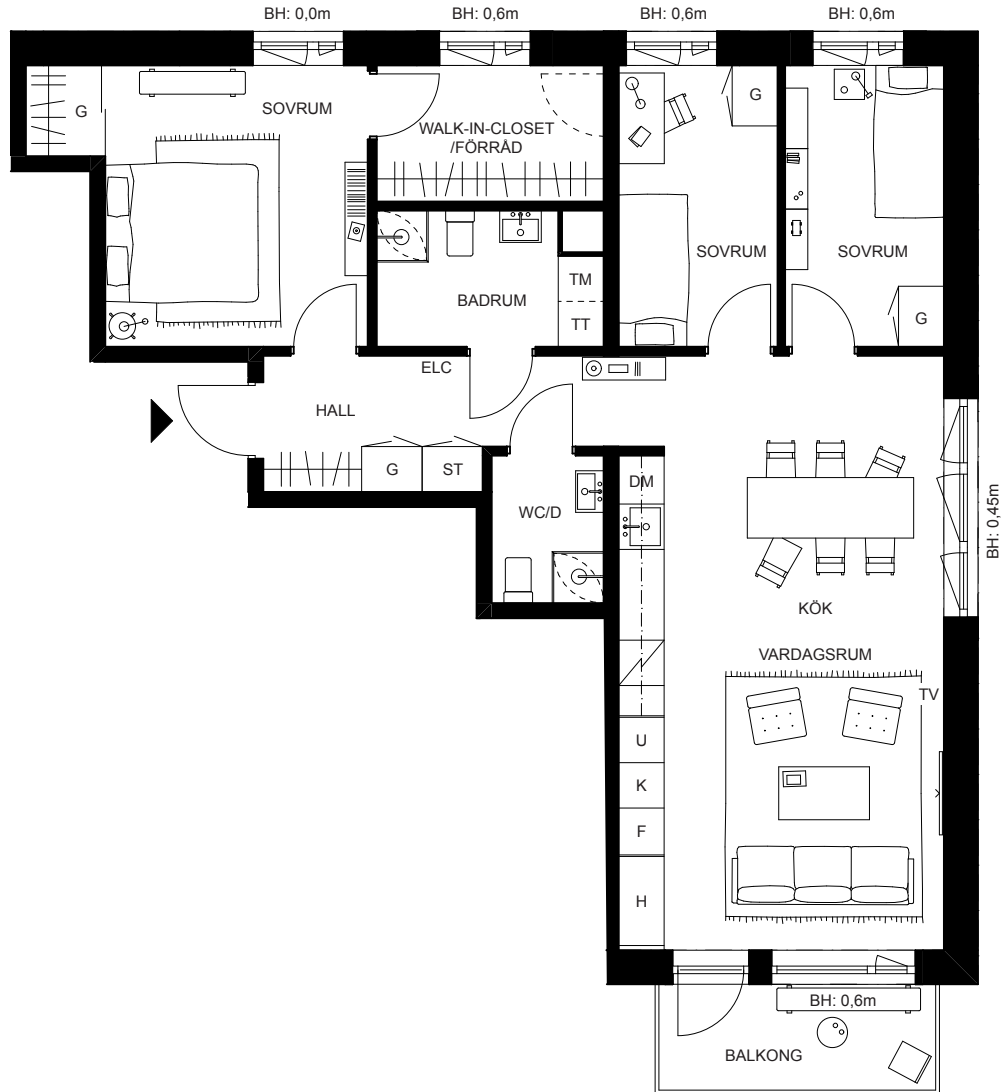

The MEWS

Hallmästarvägen

Lägenhet A1101, A1201, A1301, A1401, A1501

4 rok

ca 88 m²

vån 1-5

G	GARDEROB
ST	STÄDSKÅP
L	LINNESKÅP
K	KYL
F	FRYS
K/F	KYL/FRYS
	KAPPHYLLA

⚡	SPISHÄLL/UGN
DM	DISKMASKIN
M	MICRO
---	ÖVERSKÅP
TM	TVÄTTMASKIN
TT	TORKTUMLARE
TP	TVÄTTPELARE

H	HYLLA
ELC	ELCENTRAL/MULTIMEDIASKÅP
TV	UTTAG FÖR TV
HS	HÖGSKÅP
---	TILLVALSDÖRR
BH	BRÖSTNINGSHÖJD

Utkast bofaktablad The Mews i Slakthusområdet.
Datum: 2025-12-03

Alla förklaringsymboler finns inte i alla lägenheter.